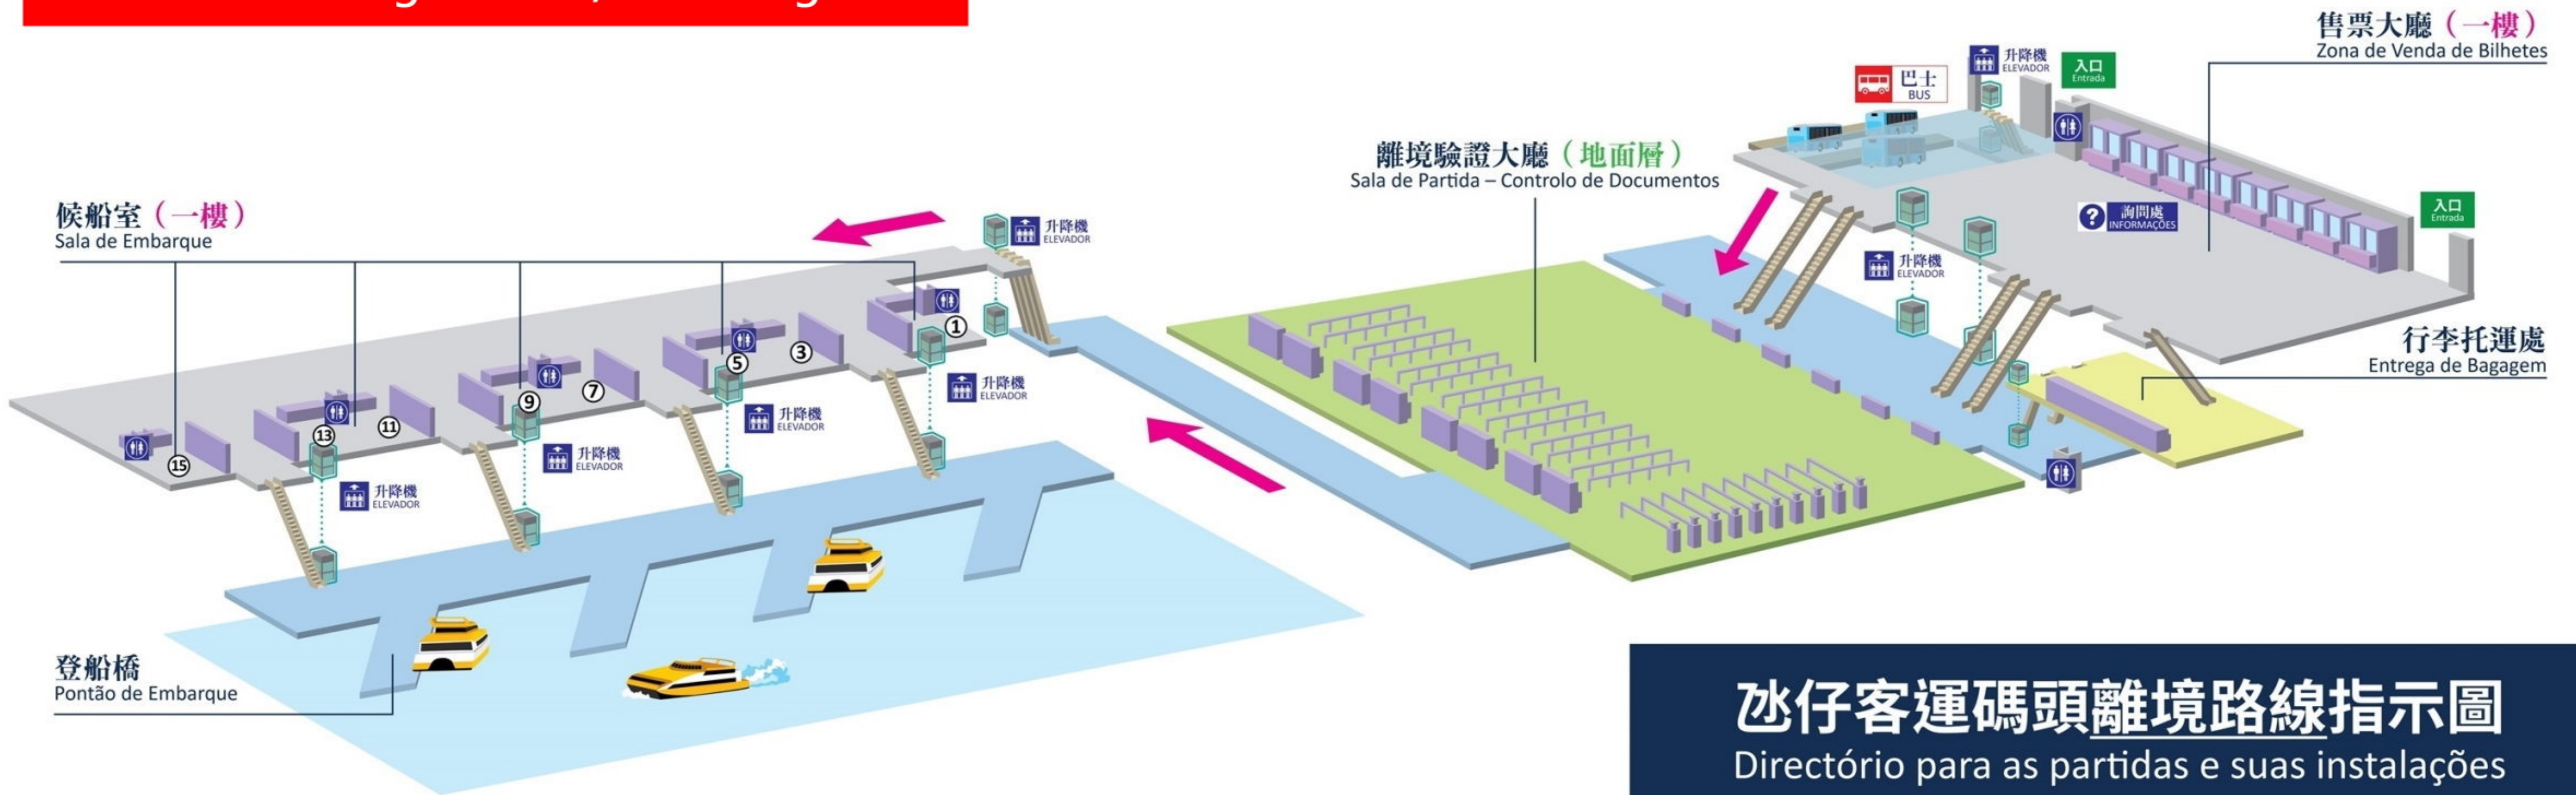

噴射飛航登船閘口:13/15候船室
TurboJET Boarding Gate : 13/15 Waiting Room

氹仔客運碼頭離境路線指示圖
 Directório para as partidas e suas instalações

氹仔客運碼頭入境路線指示圖
 Directório para as chegadas e suas instalações